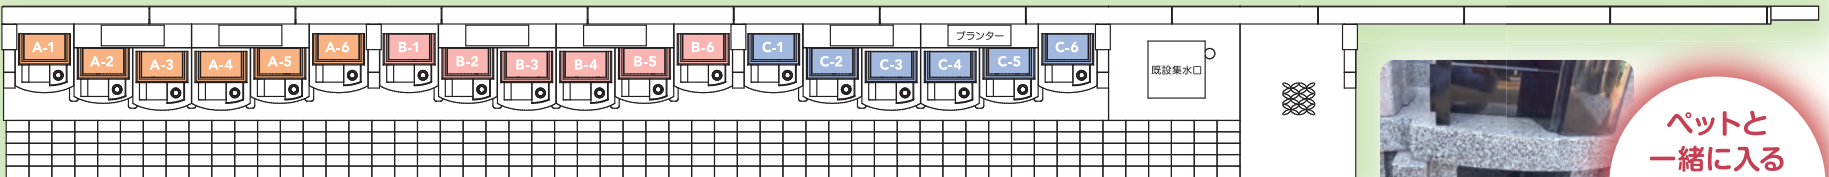

継承者がいなくても安心の永代管理付き

檜山霊園

フラワーウォール

供養墓

FLOWER WALL
-KARIN-

花凛 かりん

現地案内会

お電話一本で 無料送迎承ります
お気軽にご連絡ください。

6/21(金) 23(日)

9:30~17:00 お気軽にご来場ください

「フラワーウォール供養墓-花凛(かりん)-」は、綺麗なお花や樹木がある可愛らしいお墓・墓地です。最近多くご相談いただくのは、お墓を作った後の心配です。お墓を作りたいけどその後が心配……。こちらのお墓は永代管理付きですので、そのような心配もありません。また家族同然に大切にされているペットとも一緒に眠ることができる区画もございます。お気軽にお問い合わせください。

○区画表

〈A区画・B区画・C区画〉

1区画 95万円(税込)~ (墓石、墓地永代使用料、永代管理料が含まれます)

ペットと一緒に入ることができます