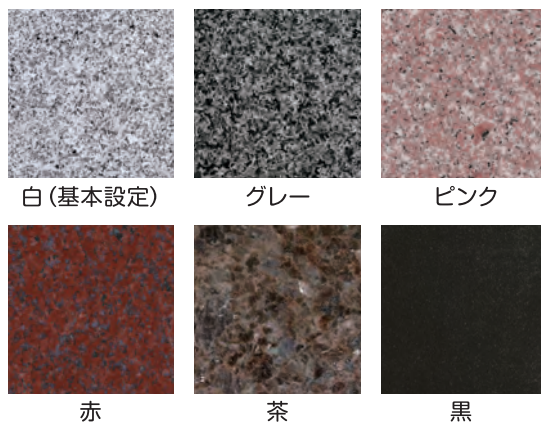

フラワーウォール供養墓 オプション料金

文字彫刻セット料金
44,000円(税込)

戒名・法名彫刻
19,800円(税込)

洗浄・乾燥・粉骨 33,000円(税込)

○立体彫刻 別途お見積り ○金箔施工 別途お見積り

いろいろな石の種類から お選びいただけます ～御影石～

上記の中からお選びください。
価格は石の種類によって異なります。
詳しくは秋田石材へお問い合わせください。

ご契約の流れ