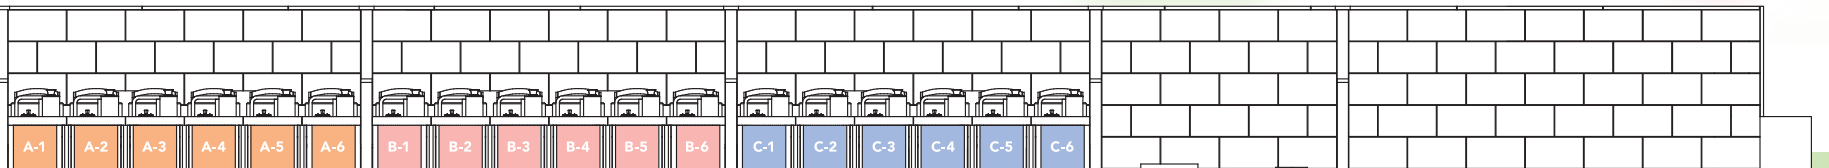

○区画表

〈A区画・B区画・C区画〉

1区画 95万円(税込)~ (墓石、墓地永代使用料、永代管理料が含まれます)

ペットと一緒に入ることができます

フラワーウォール供養墓 -花凛(かりん)- 《3つのメリット》

継承者への負担がない

墓地の管理やメンテナンスは管理者が行いますので、継承者への負担がありません。

1名から5名までの納骨室
ご家族で入れます